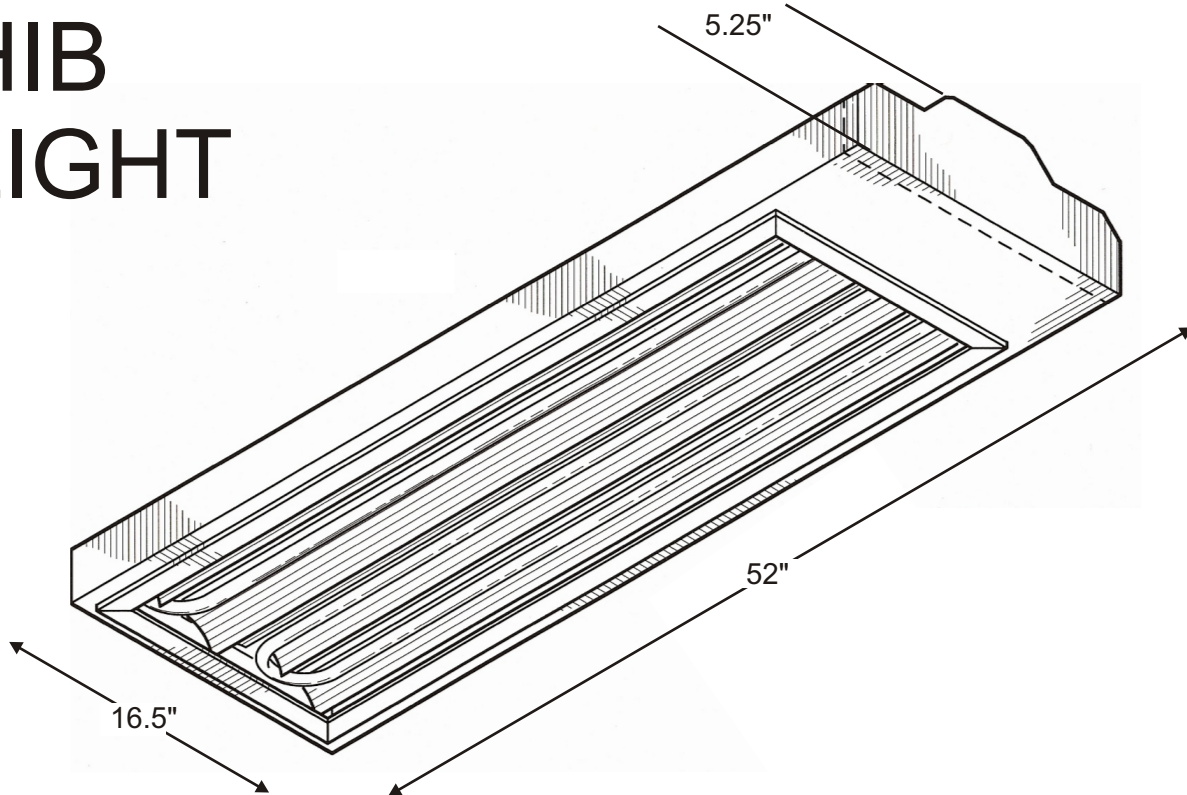

Project Name: _____

HIB LIGHT

SQ- HIB - **CC** - **120** - **45** - **N**

SPECIFICATION GUIDE

	120 VOLT		D - DIMMING
	240 VOLT		N - NON-DIMMING
	277 VOLT		
<u>MODEL SERIES</u>	<u>VOLTAGE</u>		<u>CONTROL</u>
SQ- HIB	CC	120	45 - N
<u>LAMPING</u>		<u>COLOR</u>	
COLD CATHODE		24 - 2400°K	
		28 - 2800°K	
		30 - 3000°K	
		35 - 3500°K	
		45 - 4500°K	
		65 - 6500°K	